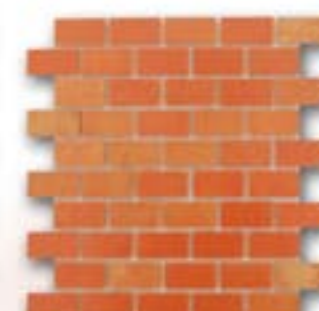

Ruggine
rete 2,5x5,2 cm 1"x2"
foglio da pz 50 30x30 cm 12"x12"