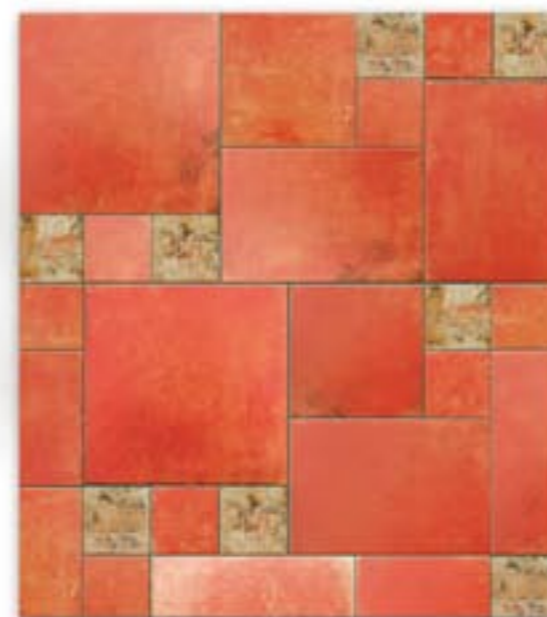

Nero tenue
45x45 cm coeff. 0,38
30x30 cm coeff. 0,17
15x15 cm coeff. 0,08
30x45 cm coeff. 0,25
15x15 cm coeff. 0,13